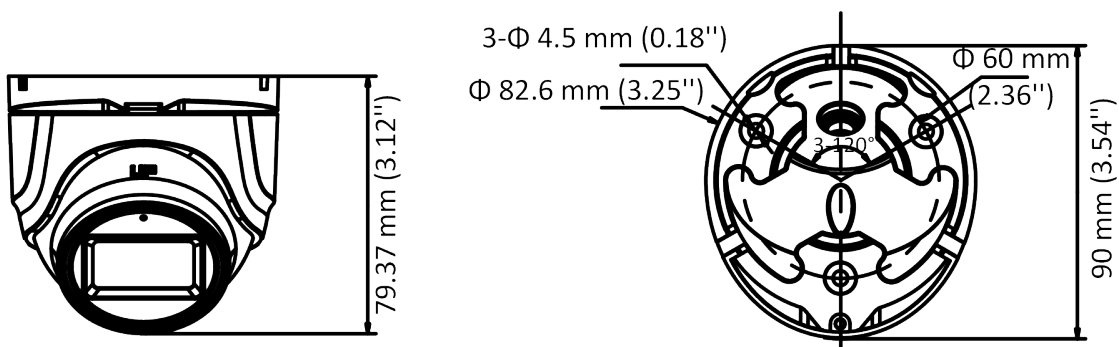

Спецификации

Камера	
Матрица	2 Мп CMOS
Стандарт передачи сигнала	PAL/NTSC
Разрешение	1920 × 1080
Скорость передачи кадров	TVI: 1080P @ 30 к/с, 1080P @ 25 к/с AHD: 1080P @ 30 к/с, 1080P @ 25 к/с CVI: 1080P @ 30 к/с, 1080P @ 25 к/с CVBS: PAL/NTSC
Чувствительность	0.01 л/к @ (F1.2, AGC вкл.), 0 лк с EXIR-подсветкой
Скорость электронного затвора	PAL: от 1/25 до 1/50,000 с NTSC: от 1/30 до 1/50,000 с
Объектив	Фиксированный объектив 2.8 мм, 3.6 мм, 6 мм
Угол обзора	2.8 мм, по горизонтали: 106.4°, по вертикали: 57.9°, по диагонали: 124.6° 3.6 мм, по горизонтали: 79.6°, по вертикали: 43.5°, по диагонали: 93.7° 6 мм, по горизонтали: 51.9°, по вертикали: 30°, по диагонали: 58.8°
Крепление объектива	M12
Режим «день/ночь»	Механический ИК-фильтр
WDR	Цифровой WDR
Аудио	Встроенный микрофон
Регулировка угла наблюдения	Поворот: от 0 до 360°; наклон: от 0 до 75°; вращение: от 0 до 360°
Меню	
Режим изображения	STD/HIGH-SAT
AGC	Есть
Режим «день/ночь»	Автоматич. /Цветн. / Ч/б
Баланс белого	Автоматич. /Ручн.
Режим экспозиции (автоматич.)	DWDR/BLC/HLC/Глобальн.
Уменьшение шума	2D DNR
Язык	Английский
Функции	Яркость, резкость, зеркалирование, интеллектуальная EXIR-подсветка
Интерфейсы	
Видеовыход	Переключаемые TVI/AHD/CVI/CVBS

Основное

Рабочие условия	От -40 до +60 °С, влажность 90% или меньше (без конденсата)
Питание	DC 12 В ± 25%
Потребляемая мощность	Макс. 3.7 Вт
Уровень защиты	IP66
Материал	Металл
Дальность EXIR-подсветки	До 30 м
Протокол	HIKVISION-C
Размеры	82.6 × 90 × 79.37 мм (3.25" × 3.54" × 3.12")
Масса	Приблиз. 289.5 г

Доступные модели

DS-T203A (2.8 мм, 3.6 мм, 6 мм)

Размеры

Аксессуары

DS-1272ZJ-110-TRS

Кронштейн для установки на стену

DS-1275ZJ-SUS

Кронштейн для установки на столб (стойку)