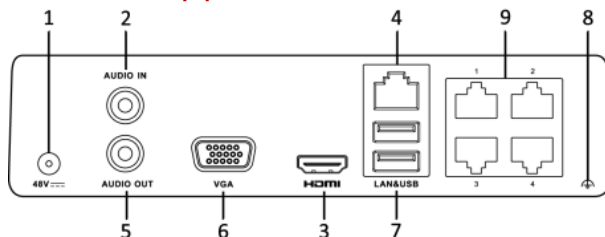

HiWatch
by **HIKVISION**

Паспорт изделия

DS-N204P(B)

4-канальный IP-регистратор

DS-N204P(B)

Ключевые особенности:

- 4 канала
- Запись с разрешением до 4 Мп
- Вывод видео с разрешением до 4 Мп
- Синхронное воспроизведение 2 канала@1080р
- 1 SATA HDD до 6 ТБ
- 1/1 аудиовход/ выход
- Сетевой интерфейс 1 RJ-45 10М/ 100М Ethernet
- Режим EXTEND PoE до 250м 10Мбит Cat 5e

Интерфейсы задней панели

Цифра	Наименование	Цифра	Наименование
1	Источник питания	6	VGA
2	Аудиовход	7	USB
3	HDMI	8	Заземление
4	LAN	9	PoE
5	Аудиовыход		

*Изображения и спецификации могут быть изменены без дополнительного уведомления.

*За подробной информацией обращайтесь к вашему персональному менеджеру

Спецификации

DS-N204P(B)	
Видео /аудиовход	
Формат видеосжатия	H.265+/H.265/ H.264+/H.264
IP камеры	4 канала
Аудиовход	1 канал RCA (2.0 Vp-p, 1 KΩ)
Входящая пропускная способность	40Мб/с
Исходящая пропускная способность	60Мб/с
Видео /аудиовыход	
Видеовыход	1 HDMI, 1 VGA
Разрешение вывода	HDMI/VGA: 1920x1080/60Гц, 1280x1024/60Гц, 1280x720/60Гц, 1024x768/60Гц
Аудиовыход	1 канал, RCA (Линейный, 1 KΩ)
Запись	
Количество потоков	2
Основной поток	4Мп / 3Мп / 1080p / 1.3Мп / UXGA / 720p / VGA / 4CIF / DCIF / 2CIF / CIF / QCIF, 1/16 к/с ~ 50к/с
Тип потока	Видео, видео и аудио
Битрейт видео	32-16384 кбит/с
Синхронное воспроизведение	1 канал@4Мп, 2 канала@1080p
Жесткий диск	
SATA	1 SATA
Объем	До 6ТБ
Интерфейсы	
Сетевой интерфейс	RJ-45 10M / 100M Ethernet
Независимые PoE-интерфейсы	4 независимых PoE интерфейса 10/ 100Мб/с, режим EXTEND PoE до 250м 10Мбит Cat 5e
PoE бюджет	36Вт
Поддерживаемые стандарты	IEEE 802.3af/at
USB-интерфейс	2 USB 2.0
Общие	
Питание	DC48В
Потребляемая мощность	До 50Вт (без HDD)