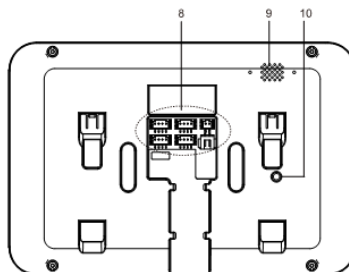

Цифра	Наименование	Цифра	Наименование
1	Индикатор питания	6	LCD-экран
2	Кнопка приема/ отбоя вызова	7	Микрофон
3	Кнопка отпирания двери	8	Разъемы и интерфейсы
4	Кнопка просмотра в реальном времени	9	Динамики
5	Кнопка управления меню	10	Регулятор громкости

*Изображения и спецификации могут быть изменены без дополнительного уведомления.

*За подробной информацией обращайтесь к вашему персональному менеджеру