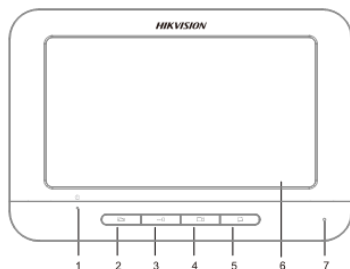

Цифра	Наименование	Цифра	Наименование
1	Индикатор питания	6	LCD-экран
2	Кнопка приема/ отбоя вызова	7	Микрофон
3	Кнопка отпирания двери	8	Разъемы и интерфейсы
4	Кнопка просмотра в реальном времени	9	Динамики
5	Кнопка управления меню	10	Регулятор громкости

*Изображения и спецификации могут быть изменены без дополнительного уведомления.

*За подробной информацией обращайтесь к вашему персональному менеджеру