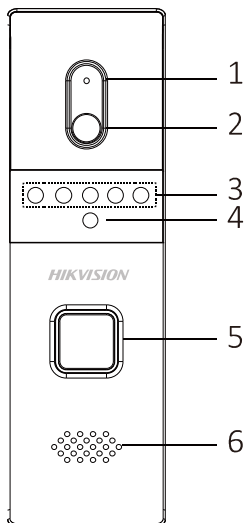

Интерфейсы

Цифра	Наименование
1	Микрофон
2	Встроенная камера
3	ИК-подсветка
4	Фоторезистор
5	Кнопка вызова
6	Динамик