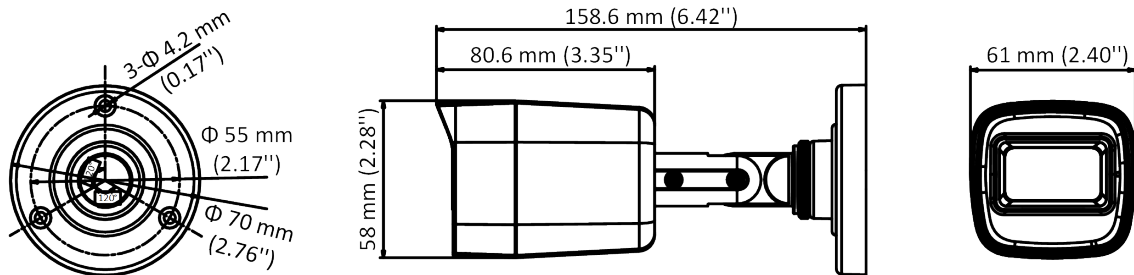

Основное

Рабочие условия	От -40 до +60 °С, влажность 90% или меньше (без конденсата)
Питание	DC 12 В ± 25%
Потребляемая мощность	Макс. 3.7 Вт
Уровень защиты	IP66
Материал	Металл
Дальность EXIR-подсветки	До 30 м
Протокол	HIKVISION-C
Размеры	58 × 61 × 158.6 мм (2.28" × 2.40" × 6.42")
Масса	Приблиз. 292 г

Доступные модели

DS-T200A (2.8 мм, 3.6 мм, 6 мм)

Размеры

Аксессуары

DS-1280ZJ-XS

Монтажная коробка