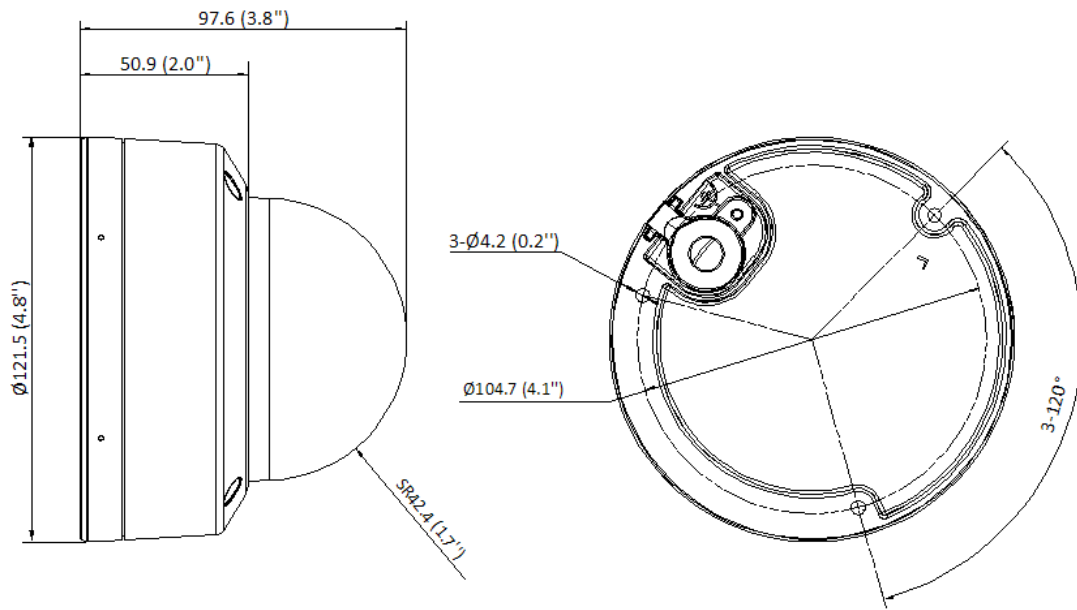

▪ Available Model

DS-2CD1157G0-L(2.8mm)(D)

DS-2CD1157G0-LUF(4mm)(D)

DS-2CD1157G0-LUF(2.8mm)(D)

DS-2CD1157G0-L(4mm)(D)

▪ **Dimension**

Unit: mm (inch)

▪ **Accessory**